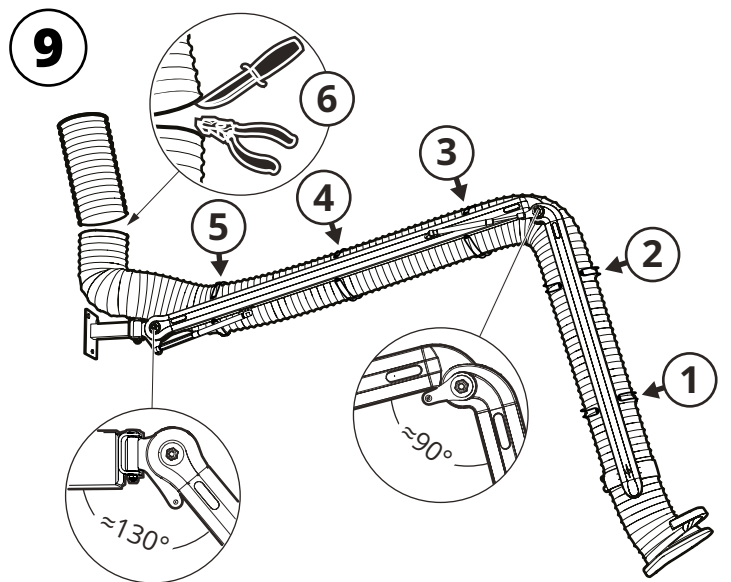

PR 1500/2000/3000/4000

Ø 4/5"	A	B	C	D	E
PR 1500	15	-	6	12	-
PR 2000	15	-	6	17	28 1/2
PR 3000	16 1/2	33	6	24 1/2	42 1/2
PR 4000	16 1/2	33	6	24 1/2	42 1/2

Ø 6/8"	A	B	C	D	E
PR 1500	11 1/2	-	8	8 1/2	-
PR 2000	11 1/2	-	8	23	-
PR 3000	16 1/2	30 1/2	8	25 1/2	42 1/2
PR 4000	16 1/2	30 1/2	8	25 1/2	42 1/2

EXTRACTION ARMS · VEHICLE EXHAUST EXTRACTION · FANS · FILTERS · CURTAINS · CONTROLS

MOVEX