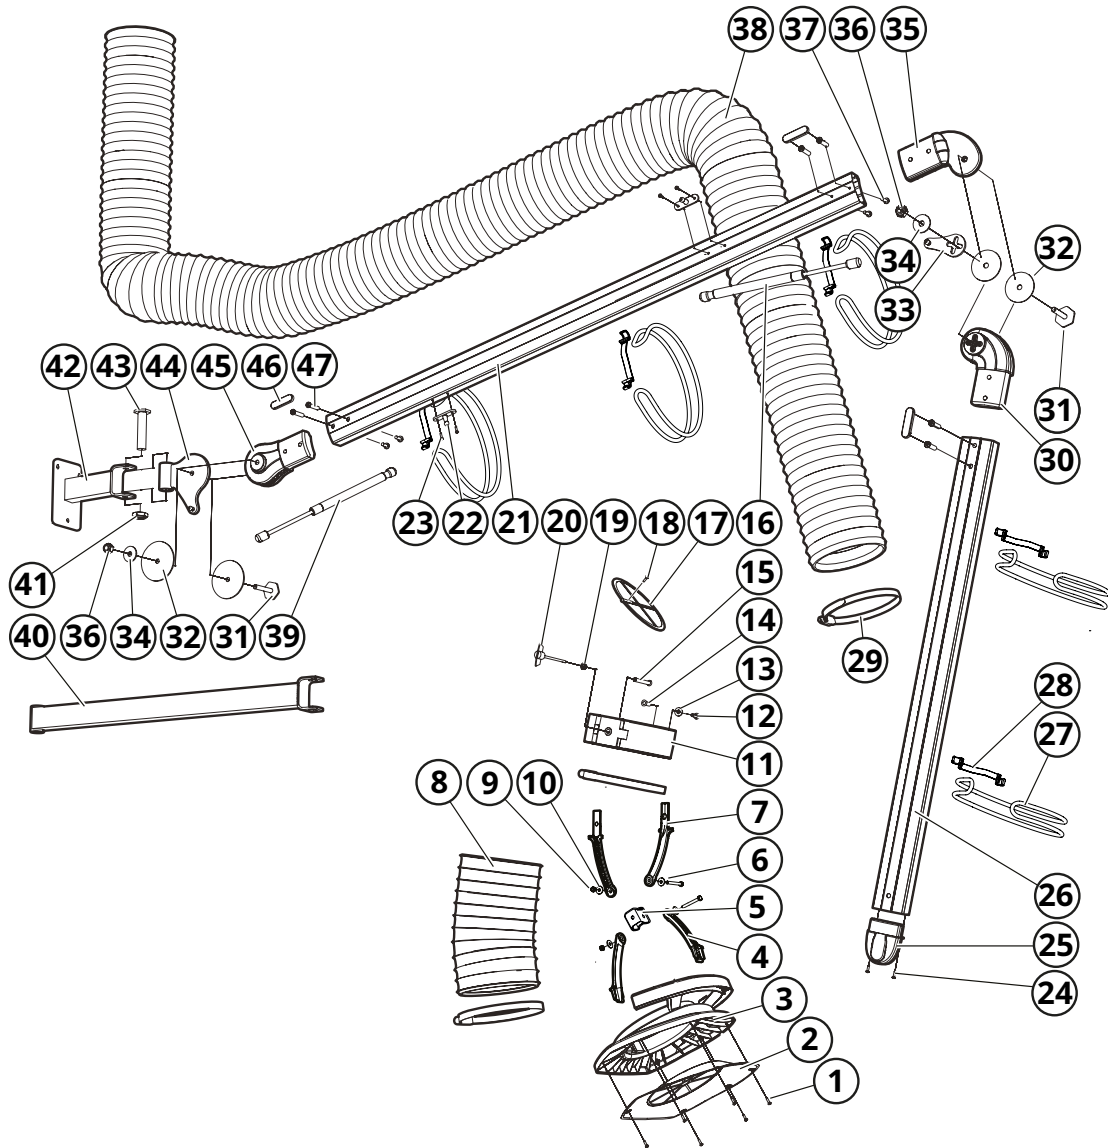

PR 1500/2000/3000/4000

Ø 4/5"	A	B	C	D	E
PR 1500	15	-	6	12	-
PR 2000	15	-	6	17	28 1/2
PR 3000	16 1/2	33	6	24 1/2	42 1/2
PR 4000	16 1/2	33	6	24 1/2	42 1/2

Ø 6/8"	A	B	C	D	E
PR 1500	11 1/2	-	8	8 1/2	-
PR 2000	11 1/2	-	8	23	-
PR 3000	16 1/2	30 1/2	8	25 1/2	42 1/2
PR 4000	16 1/2	30 1/2	8	25 1/2	42 1/2

EXTRACTION ARMS · VEHICLE EXHAUST EXTRACTION · FANS · FILTERS · CURTAINS · CONTROLS

MOVEX