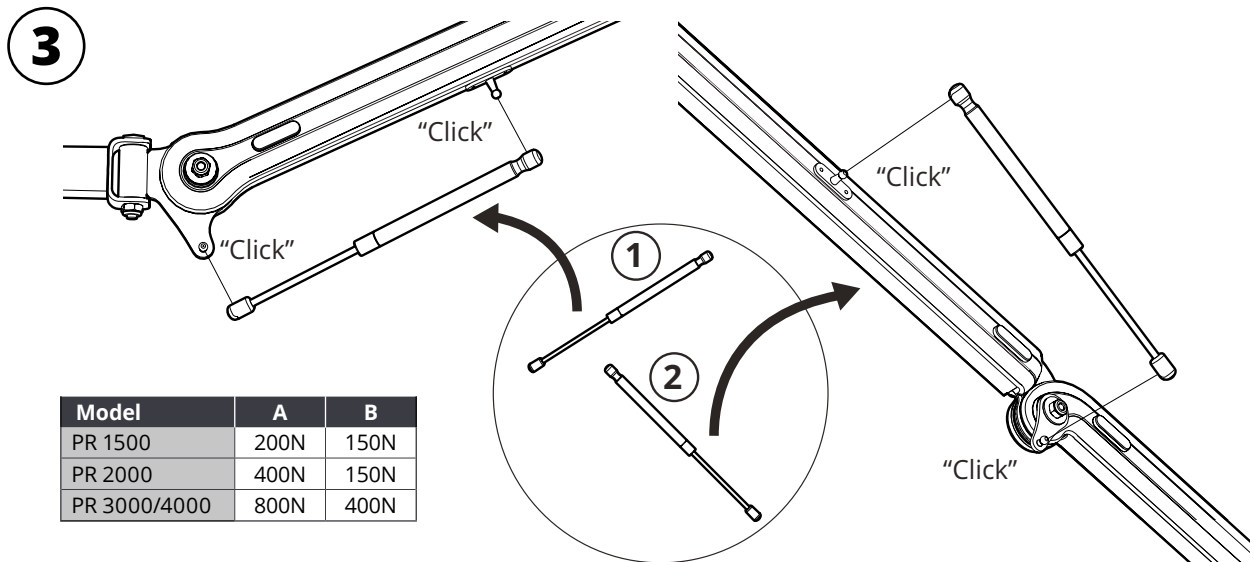

PR 1500/2000/3000/4000

Ø 4/5"	A	B	C	D	E
PR 1500	15	-	6	12	-
PR 2000	15	-	6	17	28 1/2
PR 3000	16 1/2	33	6	24 1/2	42 1/2
PR 4000	16 1/2	33	6	24 1/2	42 1/2

Ø 6/8"	A	B	C	D	E
PR 1500	11 1/2	-	8	8 1/2	-
PR 2000	11 1/2	-	8	23	-
PR 3000	16 1/2	30 1/2	8	25 1/2	42 1/2
PR 4000	16 1/2	30 1/2	8	25 1/2	42 1/2

EXTRACTION ARMS · VEHICLE EXHAUST EXTRACTION · FANS · FILTERS · CURTAINS · CONTROLS

MOVEX