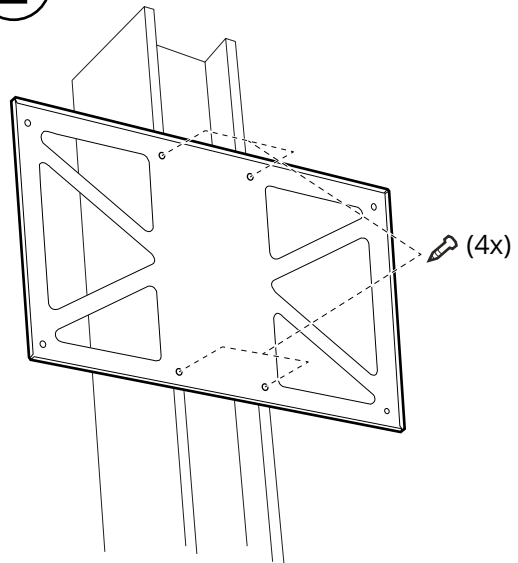

AMRE

1

2

3

4

Version	A	Weight (lb)
ASE/ASEM 65	30 1/2	21
ASE/ASEM 85	41 1/2	24
ASE/ASEM 125	57 1/4	26

EXTRACTION ARMS · VEHICLE EXHAUST EXTRACTION · FANS · FILTERS · CURTAINS · CONTROLS

MOVEX