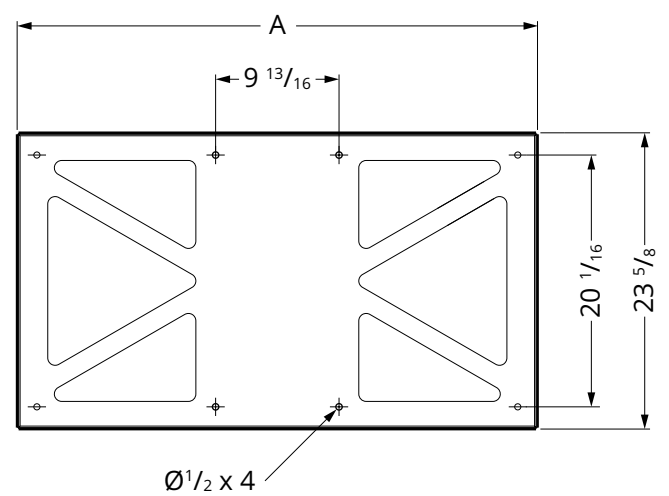

AMRE

1

2

3

4

Version	A	Weight (lb)
ASE/ASEM 65	30 1/2	21
ASE/ASEM 85	41 1/2	24
ASE/ASEM 125	57 1/4	26

EXTRACTION ARMS · VEHICLE EXHAUST EXTRACTION · FANS · FILTERS · CURTAINS · CONTROLS

MOVEX