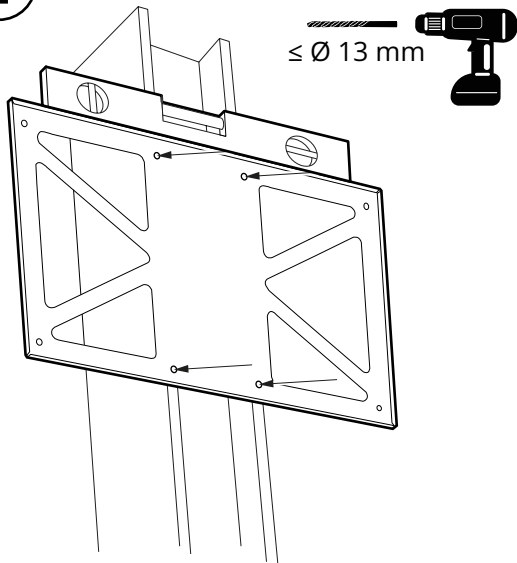

AMRE

1

2

3

4

Version	A	Weight (lb)
ASE/ASEM 65	30 1/2	21
ASE/ASEM 85	41 1/2	24
ASE/ASEM 125	57 1/4	26

EXTRACTION ARMS · VEHICLE EXHAUST EXTRACTION · FANS · FILTERS · CURTAINS · CONTROLS

MOVEX