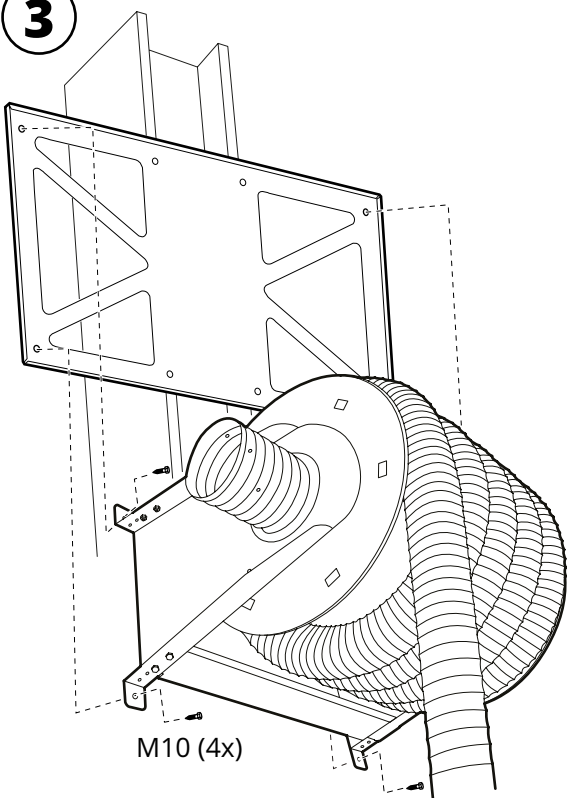

AMRE

1

2

3

4

Version	A	Weight (lb)
ASE/ASEM 65	30 1/2	21
ASE/ASEM 85	41 1/2	24
ASE/ASEM 125	57 1/4	26

EXTRACTION ARMS · VEHICLE EXHAUST EXTRACTION · FANS · FILTERS · CURTAINS · CONTROLS

MOVEX