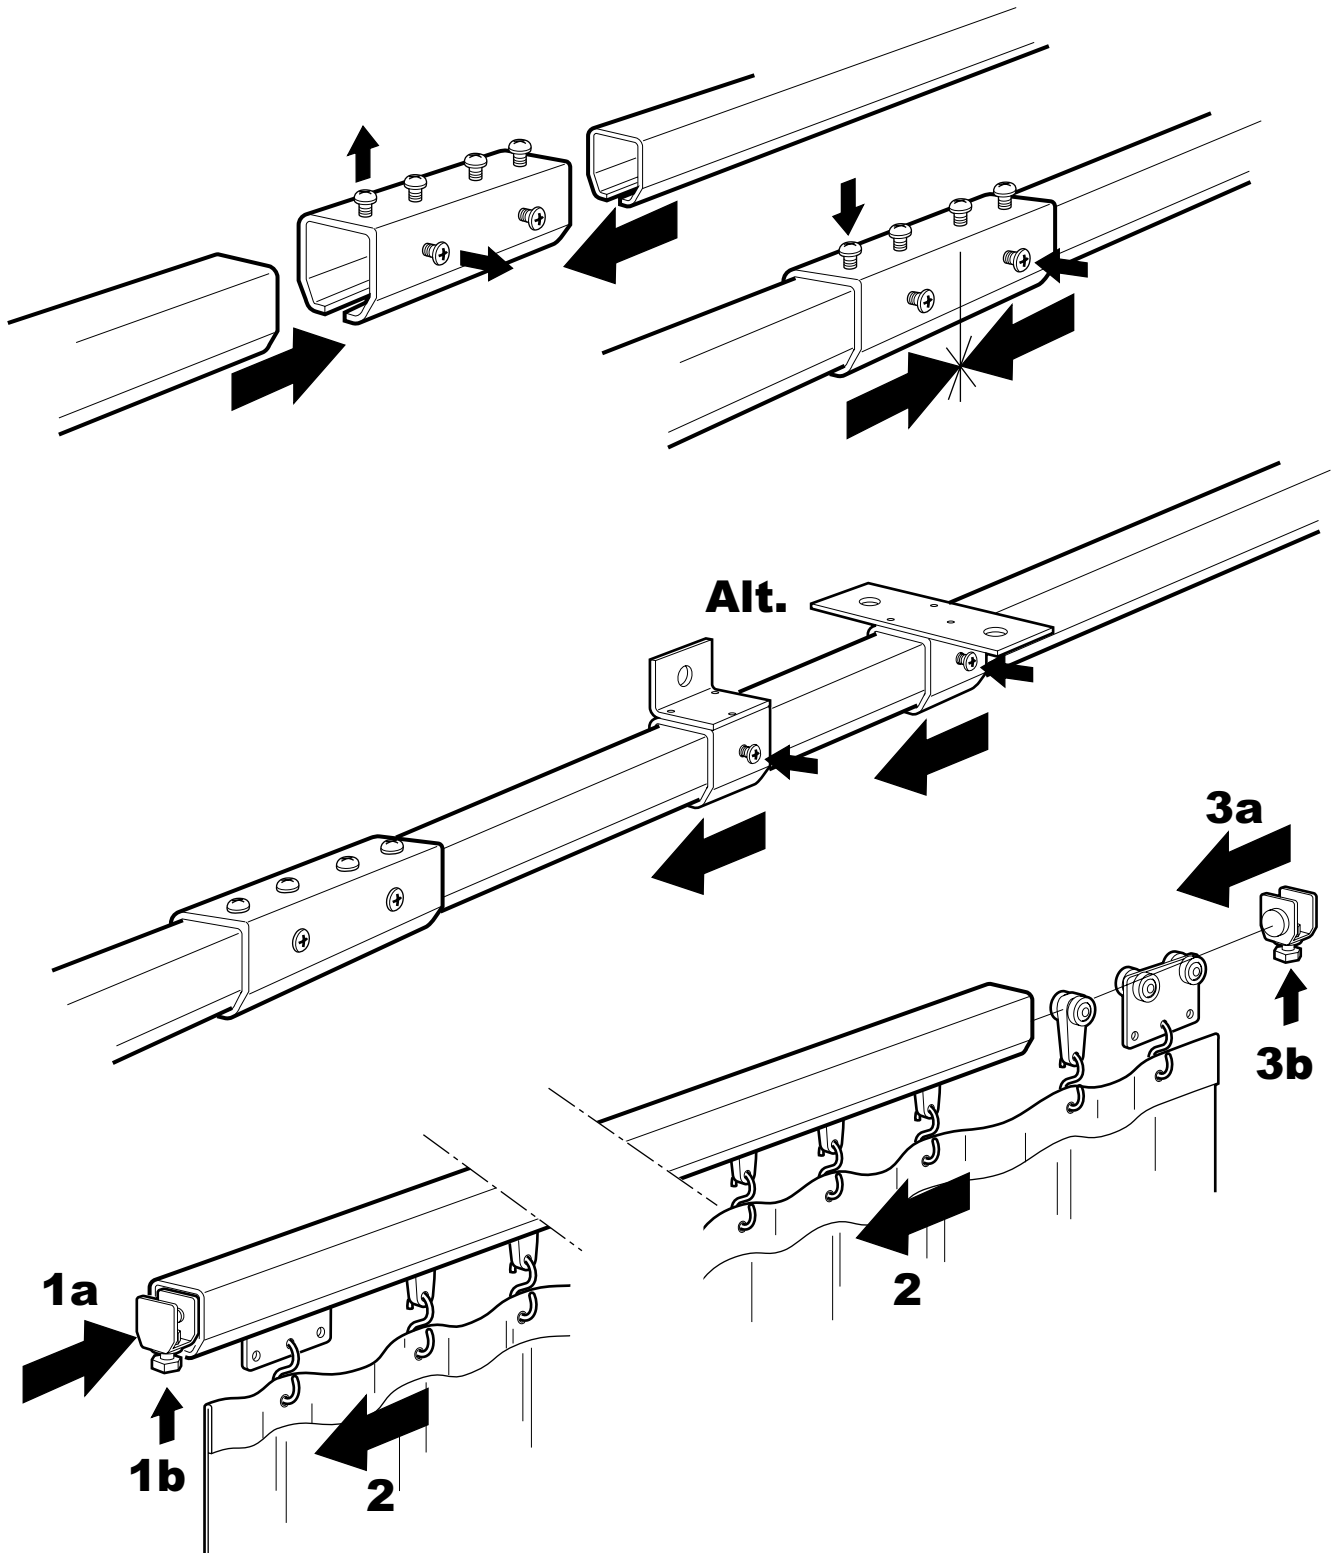

BDP 100

EXTRACTION ARMS · VEHICLE EXHAUST EXTRACTION · FANS · FILTERS · CURTAINS · CONTROLS

FUMEX

Verkstadsvägen 2, 931 61 Skellefteå, SWEDEN · +46 (0)910-361 80 · info@fumex.se · www.fumex.com